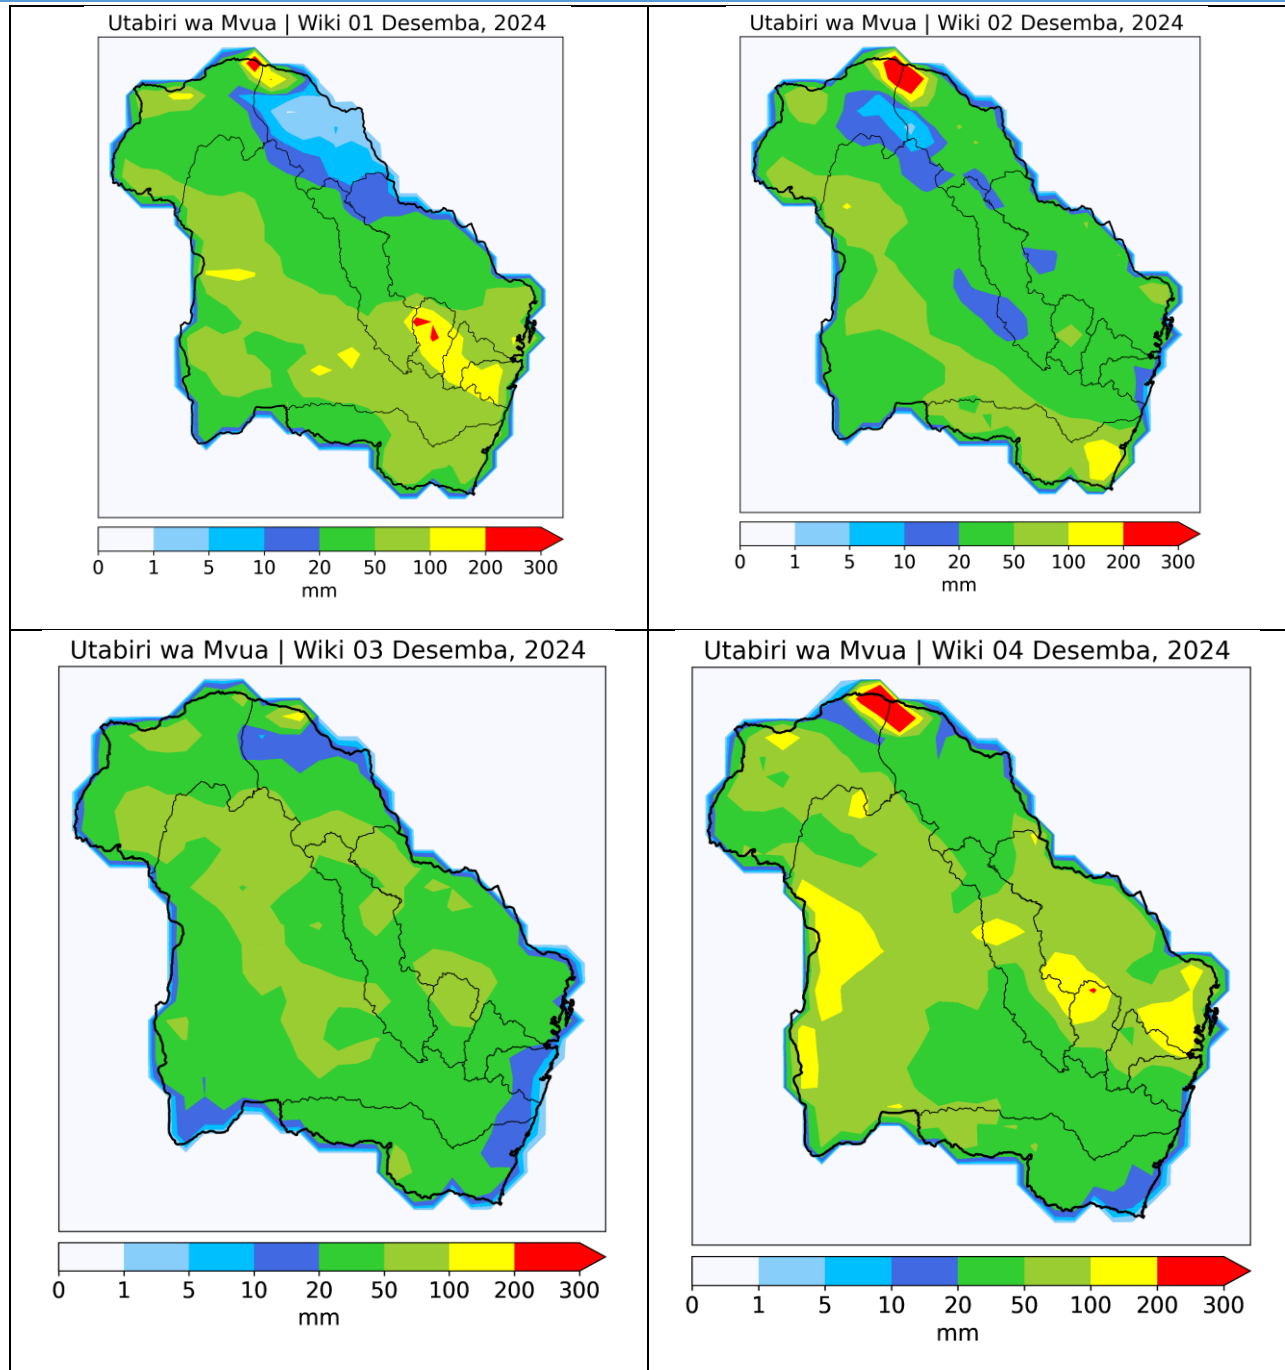

Kielelezo 1: Utabiri wa mvua kwa kipindi cha kila wiki ya mwezi Disemba 2024 katika eneo la bonde la Pangani

Utabiri huu umetolewa: 29/11/2024.

Na: MAMLAKA YA HALI YA HEWA TANZANIA.

Mawasiliano yote yaelekezwe kwa:

Mkurugenzi Mkuu, Mamlaka ya Hali ya Hewa Tanzania, Chuo Kikuu cha Dodoma,
Jengo la Utawala, Ndaki ya Sayansi za Kompyuta na Elimu Angavu, 1 Mtaa wa CIVE,
S.L.P 27, 41218 Dodoma; Simu: +255 26 2962610; Nukushi: +255 26 2962610
Barua pepe; met@meteo.go.tz; Tovuti: www.meteo.go.tz

(IMETHIBITISHWA - ISO 9001:2015, Huduma za Hali ya Hewa kwa Usafiri wa Anga)